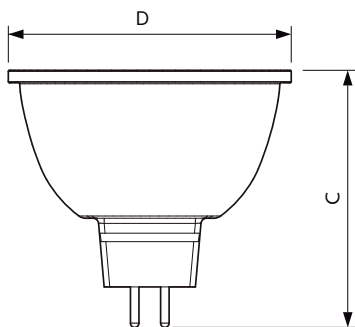

MASTER LEDspot ExpertColor LV

Temperatur	
Maksimal temperatur for innfatningen (nom.)	90 °C
Kontroller og dimming	
Kan dimmes	Ja
Godkjenning og bruk	
Energieffektivitetsmerke (EEL)	A+
Egnet til effektbelysning	Yes
Energiforbruk kWh/1000 t	8 kWh
Produktdata	
Fullstendig produktkode	871869673885600

Produktnavn for bestilling	MASTER LED ExpertColor LED ExpertColor 6.5-35W MR16 930 36D
EAN/UPC – produkt	8718696738856
Bestillingskode	73885600
Lokal bestillingskode	3711255
SAP-teller – antall per pakke	1
Teller – pakker per utvendige boks	10
SAP-materialer	929001342402
Nettvekt (stykk)	0,030 kg

Målskisse

MR16 12V 6.5-42W 450lm 35D 3000K GU5.3 D

Product	D	C
MASTER LED ExpertColor LED ExpertColor 6.5-35W MR16 930 36D	51 mm	46 mm