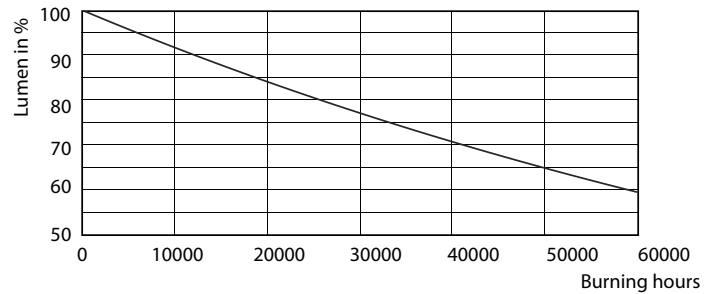

Produktdata

Generell informasjon	
Lyskilde feste	GU5.3 [GU5.3]
I samsvar med EU RoHS	Ja
Nominell levetid (nom.)	40000 h
Av/på-syklus.	50 000 X
Teknisk type	6.5-35W
Teknisk belysning	
Fargekode	930 [CCT av 3000 K]
Spredningsvinkel (nom.)	36 °
Lysstrøm (nom.)	440 lm
Lysintensitet (nom.)	1400 cd
Fargebetegnelse	Hvit (WH)
Korreleret fargetemperatur (nom.)	3000 K
Lyseffekt (merkekapasitet) (nom.)	67,69 lm/W
Fargesamsvar	<3

MASTER LEDspot ExpertColor LV

Fotometriske data

LEDspots MR16 7W 3000K

Levetid

LEDspots MR16 7W

LEDspots MR16 7W