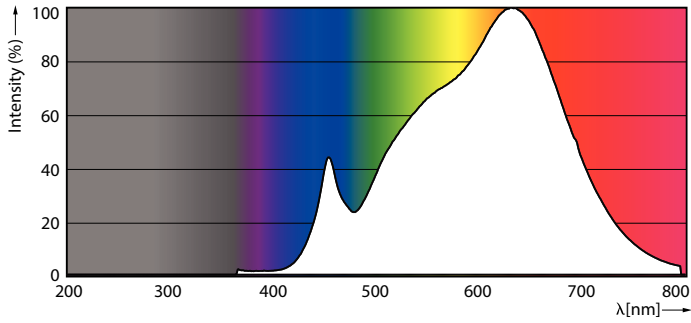

MASTER LEDspot ExpertColor LV

Fotometriske data

LEDspots MR16 7W 3000K